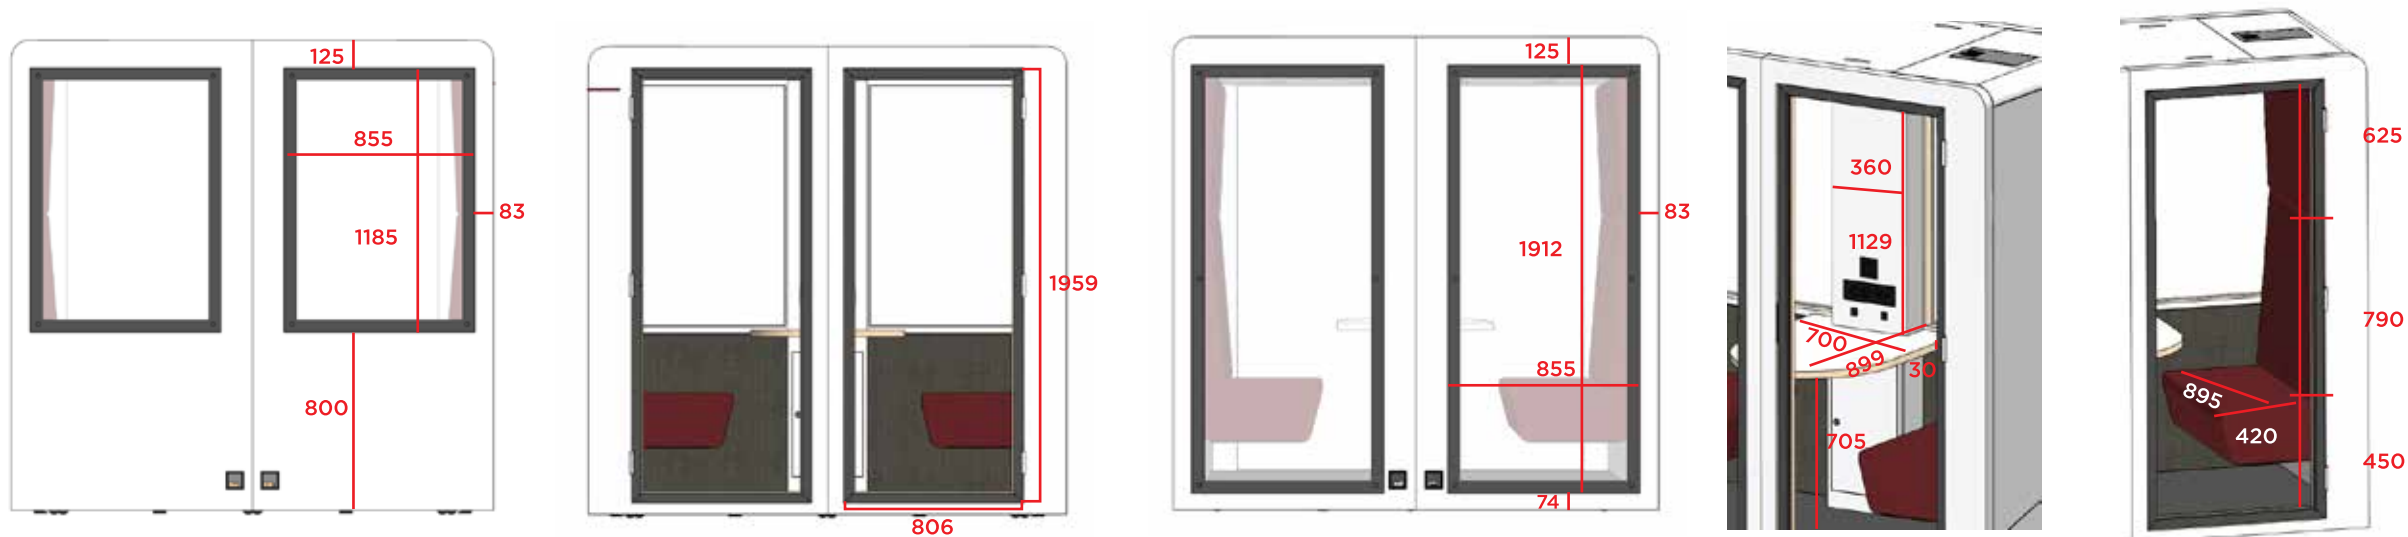

****Disponible en fond plein, semi-vitré ou vitré plein pied

DIMENSIONS LONGUEUR | LARGEUR | HAUTEUR	2164mm x 1016mm x 2113mm | En option ARS®+90mm(H)
POIDS	575kg
ACOUSTIQUE	Jusqu'à 29.5 dB selon ISO 23351-1:2020
VENTILATION	Ultra silencieux – De l'air frais en moins d'une minute 385,36 m3/h
ESPACE OCCUPÉ	2,20m2
CONNECTIQUES	2 x 220v + 1 x USB A + 1 x USB C + 1 x RJ45 - En option: HDMI
ÉCRAN	23,6" (En option) 1 écran central ou 2 écrans latéraux

Technologie New Khara

Découvrez nos systèmes technologiques dans la gamme New Khara

Acoustique Jusqu'à 29.5 dbA Selon ISO 23351-1:2020	Ventilation Variateur de l'intensité de la ventilation	Compact Surface optimisée	Mobilité 10 roues intégrées	Lumière Variateur de l'intensité Led blanc froid