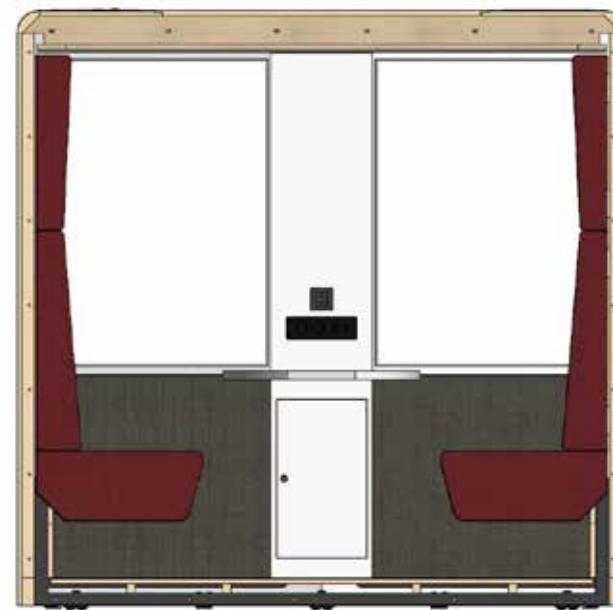

2164

1016

1690

2113

1863

Écran 23,6" (En option)
1 écran central
ou 2 écrans latéraux

A

Variateur
Lumière et ventilation

En fonction de votre envie, un variateur de lumière et ventilation à 5 vitesses est fixé sur la colonne centrale permettant de régler l'intensité de chacun des équipements. Il vous suffit d'appuyer sur les boutons au-dessus ou en dessous des pictogrammes.

Par défaut, les cabines sont équipées de lumière, ventilation et connectiques. Ils se mettent en fonctionnement lorsqu'une personne rentre dans la cabine.

L'air à l'intérieur de la cabine est entièrement régénéré toutes les minutes (intensité réglable avec le variateur)

Lorsque la cabine n'est plus occupée, celle-ci va rester allumée et continuer de ventiler pendant 3 minutes pour être certain que l'air sera entièrement régénéré pour la prochaine utilisation. Une fois ces 3 minutes passée, la lumière et la ventilation se couperont automatiquement. Bien évidemment, la cabine peut être occupée directement après la dernière utilisation sans attendre les 3 minutes.

Dans une cabine DUO, le temps d'usage conseillé est estimé à 1h - 1h30.

B

Connectiques:
2 x 220v + 1 x USB A + 1 x USB C
+ 1 x RJ45
En option: HDMI