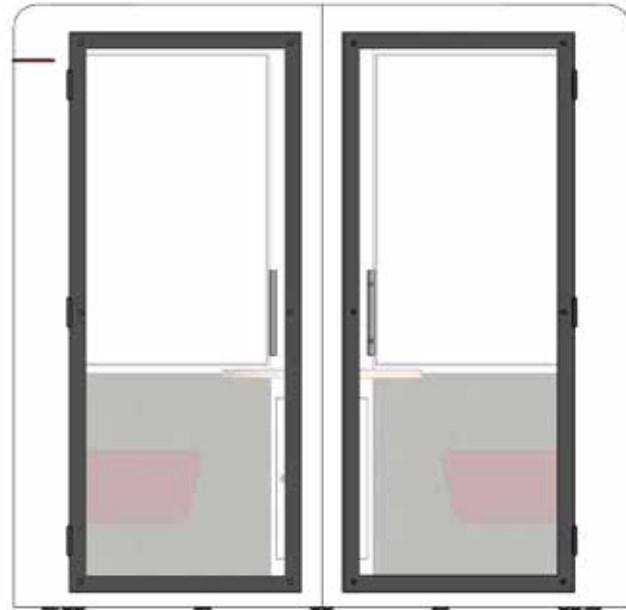

2164

1016

1690

2113

1863

Écran 23,6" (En option)
1 écran central
ou 2 écrans latéraux

A

Variateur
Lumière et ventilation

En fonction de votre envie, un variateur de lumière et ventilation à 5 vitesses est fixé sur la colonne centrale permettant de régler l'intensité de chacun des équipements. Il vous suffit d'appuyer sur les boutons au-dessus ou en dessous des pictogrammes.

Par défaut, les cabines sont équipées de lumière, ventilation et connectiques. Ils se mettent en fonctionnement lorsqu'une personne rentre dans la cabine.

L'air à l'intérieur de la cabine est entièrement régénéré toutes les minutes (intensité réglable avec le variateur)

Lorsque la cabine n'est plus occupée, celle-ci va rester allumée et continuer de ventiler pendant 3 minutes pour être certain que l'air sera entièrement régénéré pour la prochaine utilisation. Une fois ces 3 minutes passée, la lumière et la ventilation se couperont automatiquement. Bien évidemment, la cabine peut être occupée directement après la dernière utilisation sans attendre les 3 minutes.

Dans une cabine DUO, le temps d'usage conseillé est estimé à 1h - 1h30.

B

Connectiques:
2 x 220v + 1 x USB A + 1 x USB C
+ 1 x RJ45
En option: HDMI