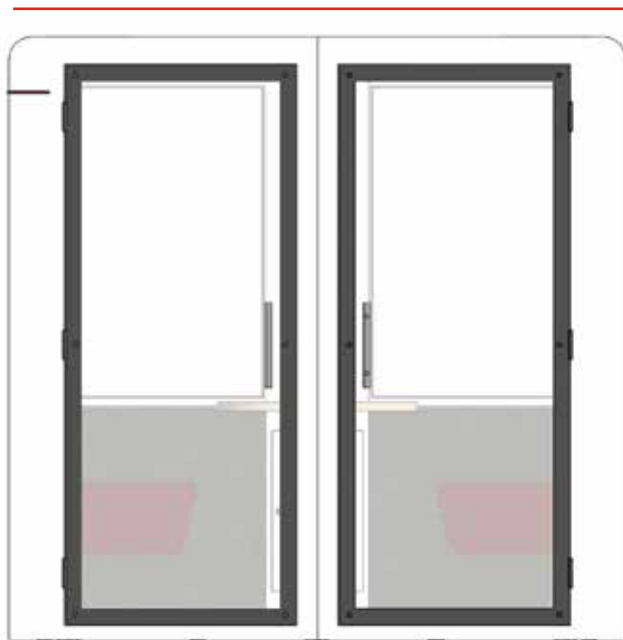

2164

1685

1690

2113

1863