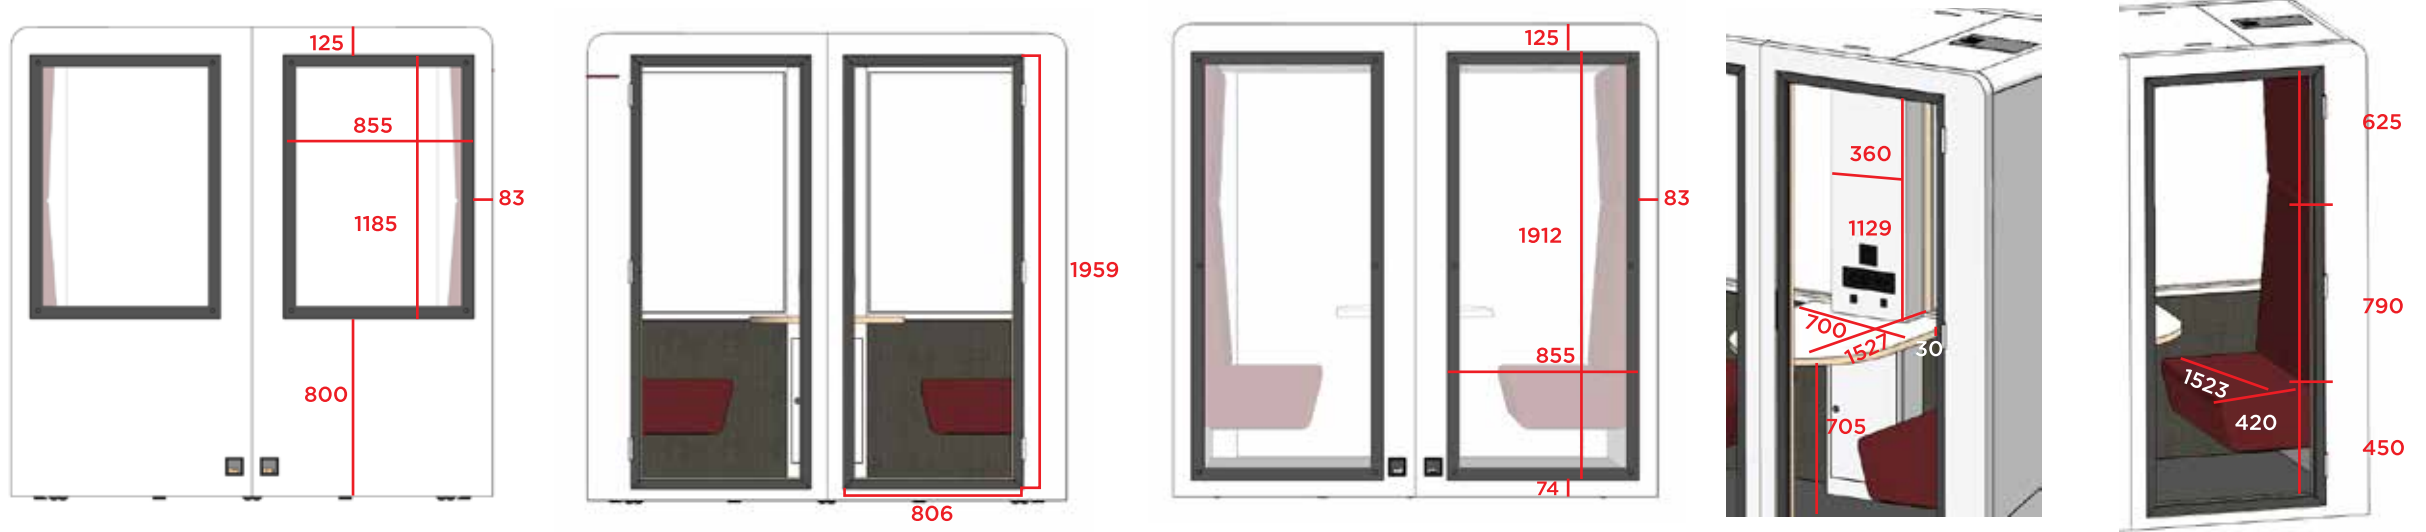

**** Disponible en fond plein, semi-vitré ou vitré plein pied

DIMENSIONS LONGUEUR | LARGEUR | HAUTEUR	2164mm x 1685mm x 2113mm | En option ARS®+90mm(H)
POIDS	830kg
ACOUSTIQUE	Jusqu'à 29.5 dB selon ISO 23351-1:2020
VENTILATION	Ultra silencieux – De l'air frais en moins d'une minute 385,36 m3/h
ESPACE OCCUPÉ	3,56m²
CONNECTIQUES	2 x 220v + 1 x USB A + 1 x USB C + 1 x RJ45 - En option: HDMI
ÉCRAN	23,6" (En option) 1 écran central ou 2 écrans latéraux

Technologie New Khara

Découvrez nos systèmes technologiques dans la gamme New Khara

Acoustique Jusqu'à 29.5 dbA Selon ISO 23351-1:2020	Ventilation Variateur de l'intensité de la ventilation	Compact Surface optimisée	Mobilité 15 roues intégrées	Lumière Variateur de l'intensité Led blanc froid