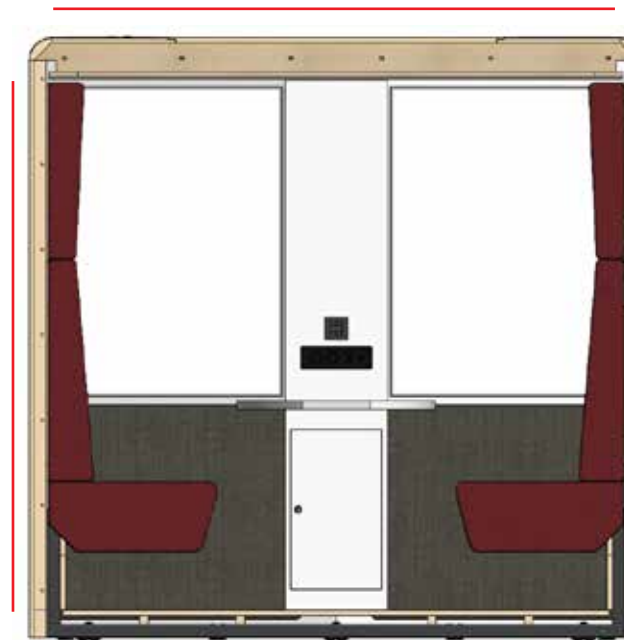

Écran 23,6" (En option)
1 écran central
ou 2 écrans latéraux

Ⓐ