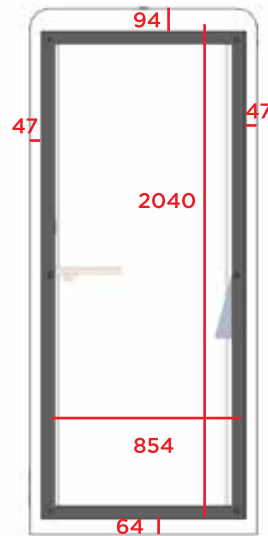

*** Disponible en fond plein ou vitré plein pied
Sens d'ouverture de la porte au choix = gauche ou droite

DIMENSIONS LONGUEUR LARGEUR HAUTEUR	950mm x 950mm x 2200mm
POIDS	220kg
ACOUSTIQUE	Jusqu'à 29.5 dB selon ISO 23351-1:2020
VENTILATION	Ultra silencieux – De l'air frais en moins d'une minute - 116,21m ³ /h
ESPACE OCCUPÉ	0,90m ²
CONNECTIQUES	1 x 220v + 1 x USB A + 1 x USB C (En option: 1 x HDMI + 1 x RJ45)

ENTRÉE

1 x Ventilateur - 120mm
Flux d'air du ventilateur ---116,21 m³/h

SORTIE

Pas de ventilateur
Flux d'air naturel
Sur le sol

Ventilateur - 120mm
Caractéristiques :

Dimension -----120x120x25 mm
Flux d'air du ventilateur -----116,21 m³/h