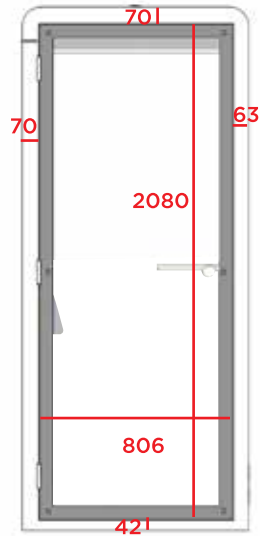

Elle peut être équipée d'un support dorsal.
Cette cabine peut être livrée prête à l'emploi.

CERTIFICATIONS DE NOS COMPOSANTS:

760

950

950

1985

2200

Connectiques:
1 x 220v + 1 x USB A + 1 x USB C
En option: 1 x HDMI + 1 x RJ45

*** Disponible en fond plein ou vitré plein pied
Sens d'ouverture de la porte au choix = gauche ou droite

DIMENSIONS LONGUEUR LARGEUR HAUTEUR	950mm x 950mm x 2200mm
POIDS	220kg
ACOUSTIQUE	Jusqu'à 29.5 dB selon ISO 23351-1:2020
VENTILATION	Ultra silencieux – De l'air frais en moins d'une minute - 116,21m ³ /h
ESPACE OCCUPÉ	0,90m ²
CONNECTIQUES	1 x 220v + 1 x USB A + 1 x USB C (En option: 1 x HDMI + 1 x RJ45)

ENTRÉE

1 x Ventilateur - 120mm
Flux d'air du ventilateur ---116,21 m³/h

SORTIE

Pas de ventilateur
Flux d'air naturel
Sur le sol

Ventilateur - 120mm
Caractéristiques :

Dimension -----120x120x25 mm
Flux d'air du ventilateur -----116,21 m³/h