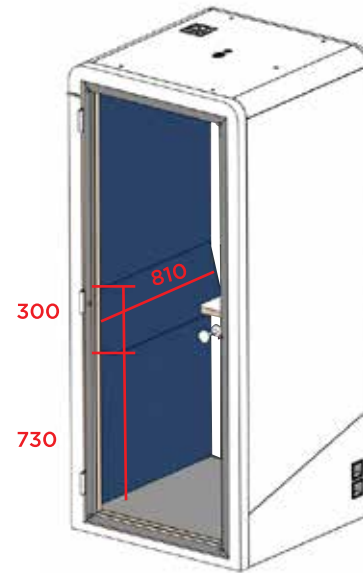

STAND UP NEW KHARA

Cabine téléphonique - 1 personne

Une nacelle intelligente pour l'utilisation d'une personne. Elle est construite avec des caractéristiques innovantes qui en font une excellente option pour tout type d'utilisation, représentant l'une des meilleures solutions pour les petits espaces. Les caractéristiques Stand UP sont optimisées pour s'adapter à tous les types de bureaux.

Elle peut être équipée d'un support dorsal.
Cette cabine peut être livrée prête à l'emploi.

CERTIFICATIONS DE NOS COMPOSANTS:

760

950

950

1985

2200

Connectiques:
1 x 220v + 1 x USB A + 1 x USB C
En option: 1 x HDMI + 1 x RJ45

*** Disponible en fond plein ou vitré plein pied
Sens d'ouverture de la porte au choix = gauche ou droite

DIMENSIONS LONGUEUR LARGEUR HAUTEUR	950mm x 950mm x 2200mm
POIDS	220kg
ACOUSTIQUE	Jusqu'à 29.5 dB selon ISO 23351-1:2020
VENTILATION	Ultra silencieux – De l'air frais en moins d'une minute - 116,21m ³ /h
ESPACE OCCUPÉ	0,90m ²
CONNECTIQUES	1 x 220v + 1 x USB A + 1 x USB C (En option: 1 x HDMI + 1 x RJ45)

ENTRÉE

1 x Ventilateur - 120mm
Flux d'air du ventilateur ---116,21 m³/h

SORTIE

Pas de ventilateur
Flux d'air naturel
Sur le sol

Ventilateur - 120mm
Caractéristiques :

Dimension -----120x120x25 mm
Flux d'air du ventilateur -----116,21 m³/h